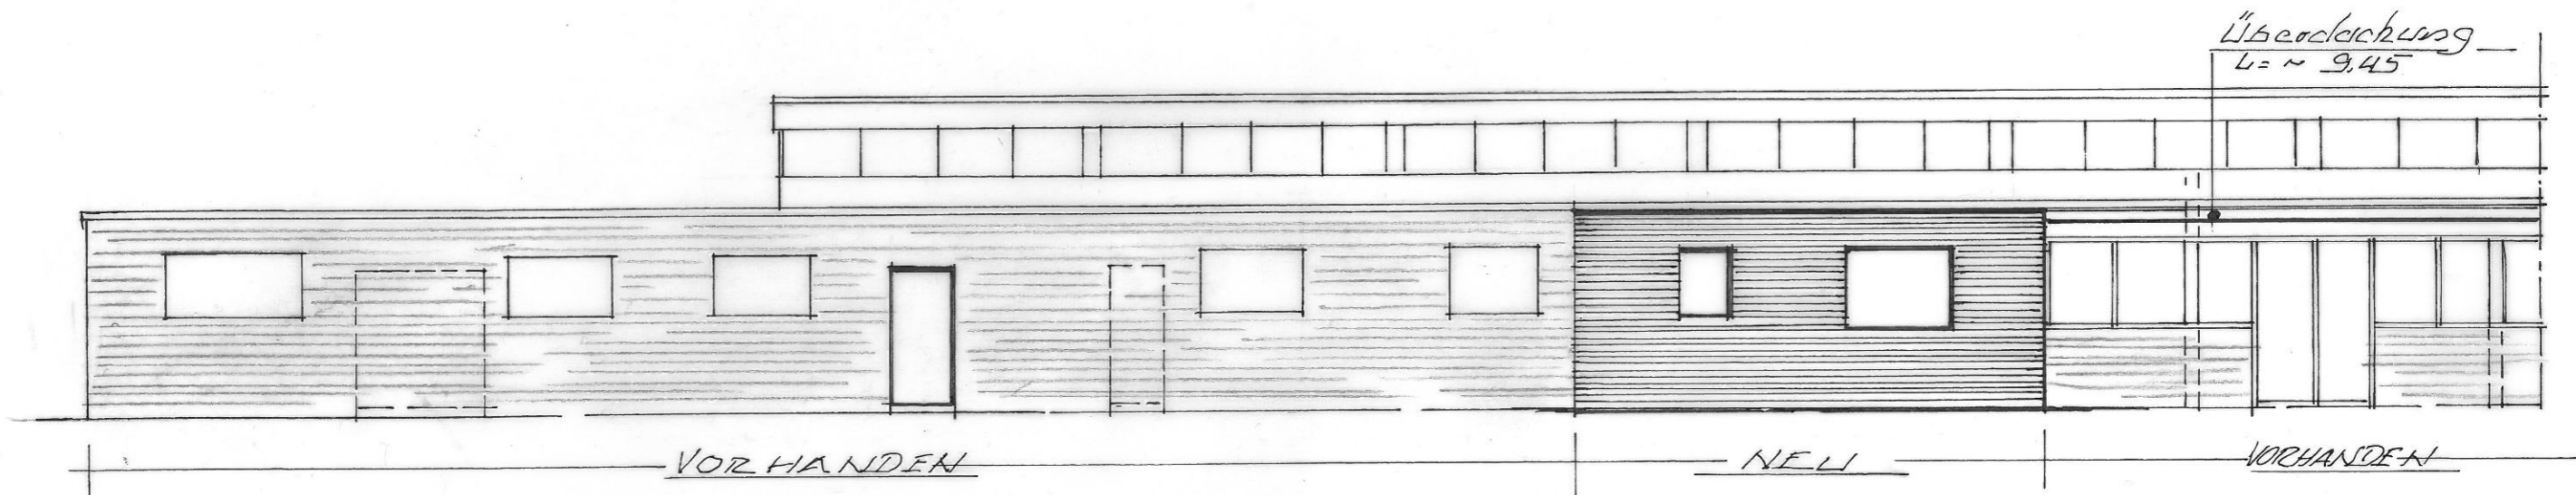

WESTEN (ANSICHT V. TENNISPLATZ)

NORDEN (ANSICHT V. SPORTPLATZ)

SCHNITT A-A

<b>Bauvorhaben:</b> Erweiterung der Umkleide- und Duschanlagen, Wiltroper Str. 8 59510 Lippetal M.: 1:100		
<b>Bauherr:</b> TuS Schwarz-Gelb Oestinghausen 1925 e. V. <b>Grundbesitzer:</b> Schützenbruderschaft St. Hubertus, Oestinghausen, Krewinkel, Wiltrop, Niederbauer Wiltroper Strasse 8, Lippetal-Oestinghausen		
<b>Der Bauherr:</b>	<b>Bruderschaft:</b>	<b>Der Planer:</b> ged. 20. 8. 13 S. 900. 26. 8. 13 S.