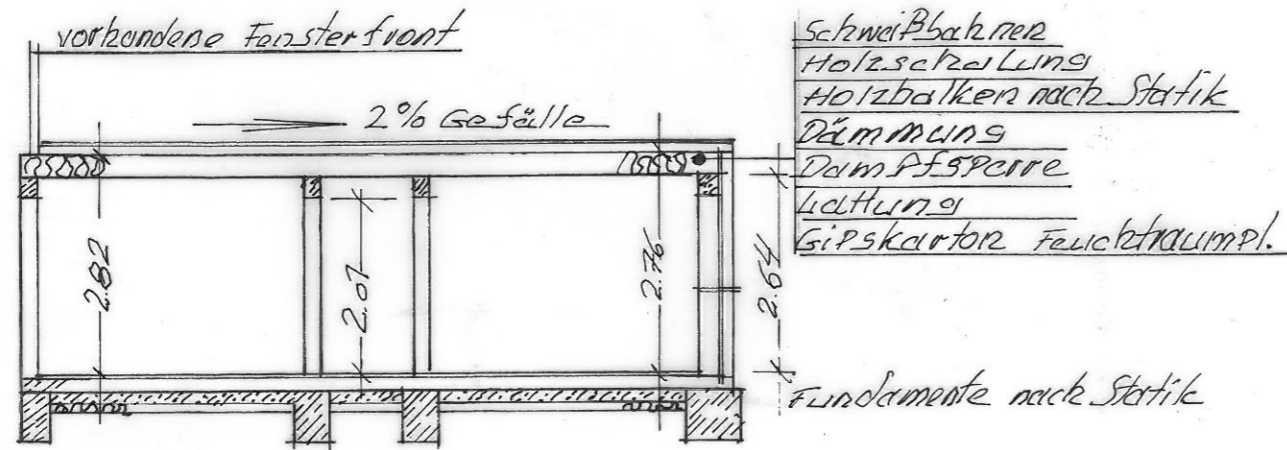

WESTEN (ANSICHT V. TENNISPLATZ)

NORDEN (ANSICHT V. SPORTPLATZ)

SCHNITT A-A

<b>Bauvorhaben:</b> Erweiterung der Umkleide- und Duschanlagen, Wiltroper Str. 8 59510 Lippetal M.: 1:100		
<b>Bauherr:</b> TuS Schwarz-Gelb Oestinghausen 1925 e. V. <b>Grundbesitzer:</b> Schützenbruderschaft St. Hubertus, Oestinghausen, Krewinkel, Wiltrop, Niederbauer Wiltroper Strasse 8, Lippetal-Oestinghausen		
<b>Der Bauherr:</b>	<b>Bruderschaft:</b>	<b>Der Planer:</b> ged. 20. 8. 13 S. 900. 26. 8. 13 S.